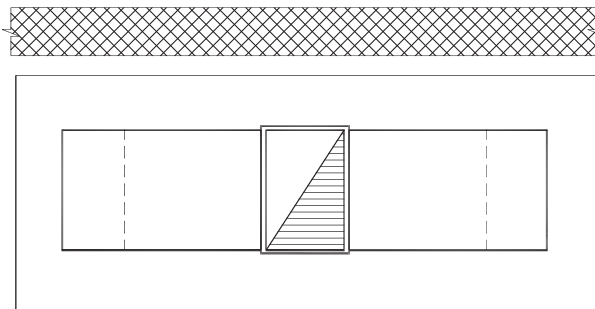

Modèle **HAI-PC**

Hotte sans filtres

D

Modèle suggéré

- Pour lave-vaisselle
- Captation à la source

Description :

Hotte d'évacuation sans filtres de la marque HCE modèle HAI-PC de type captation à la source.

Caractéristiques :

- Construction robuste entièrement en acier inoxydable Jauge 18 (1,2 mm).
- Longueur disponible telle que requise par le fabricant du lave-vaisselle.
- Facilité d'installation.
- Rapidité de livraison.

Construction :

L'enceinte apparente de la hotte est en acier inoxydable 304 fini #4 brossé. Tous les joints soudés apparents de la hotte sont polis tels que le fini original.

Installation :

Directement sur le lave-vaisselle.