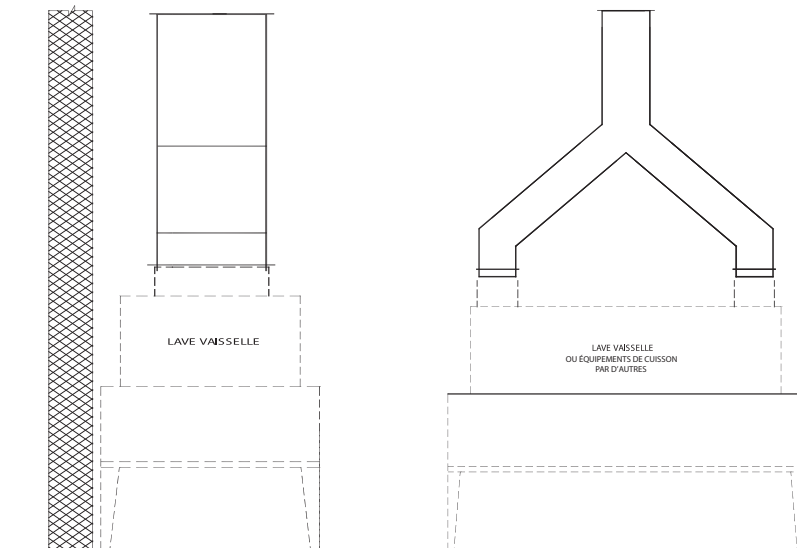

Modèle **HAI-PC**

Hotte sans filtres

D

Modèle suggéré

- Pour lave-vaisselle
- Captation à la source

Description :

Hotte d'évacuation sans filtres de la marque HCE modèle HAI-PC de type captation à la source.

Caractéristiques :

- Construction robuste entièrement en acier inoxydable Jauge 18 (1,2 mm).
- Longueur disponible telle que requise par le fabricant du lave-vaisselle.
- Facilité d'installation.
- Rapidité de livraison.

Construction :

L'enceinte apparente de la hotte est en acier inoxydable 304 fini #4 brossé. Tous les joints soudés apparents de la hotte sont polis tels que le fini original.

Installation :

Directement sur le lave-vaisselle.